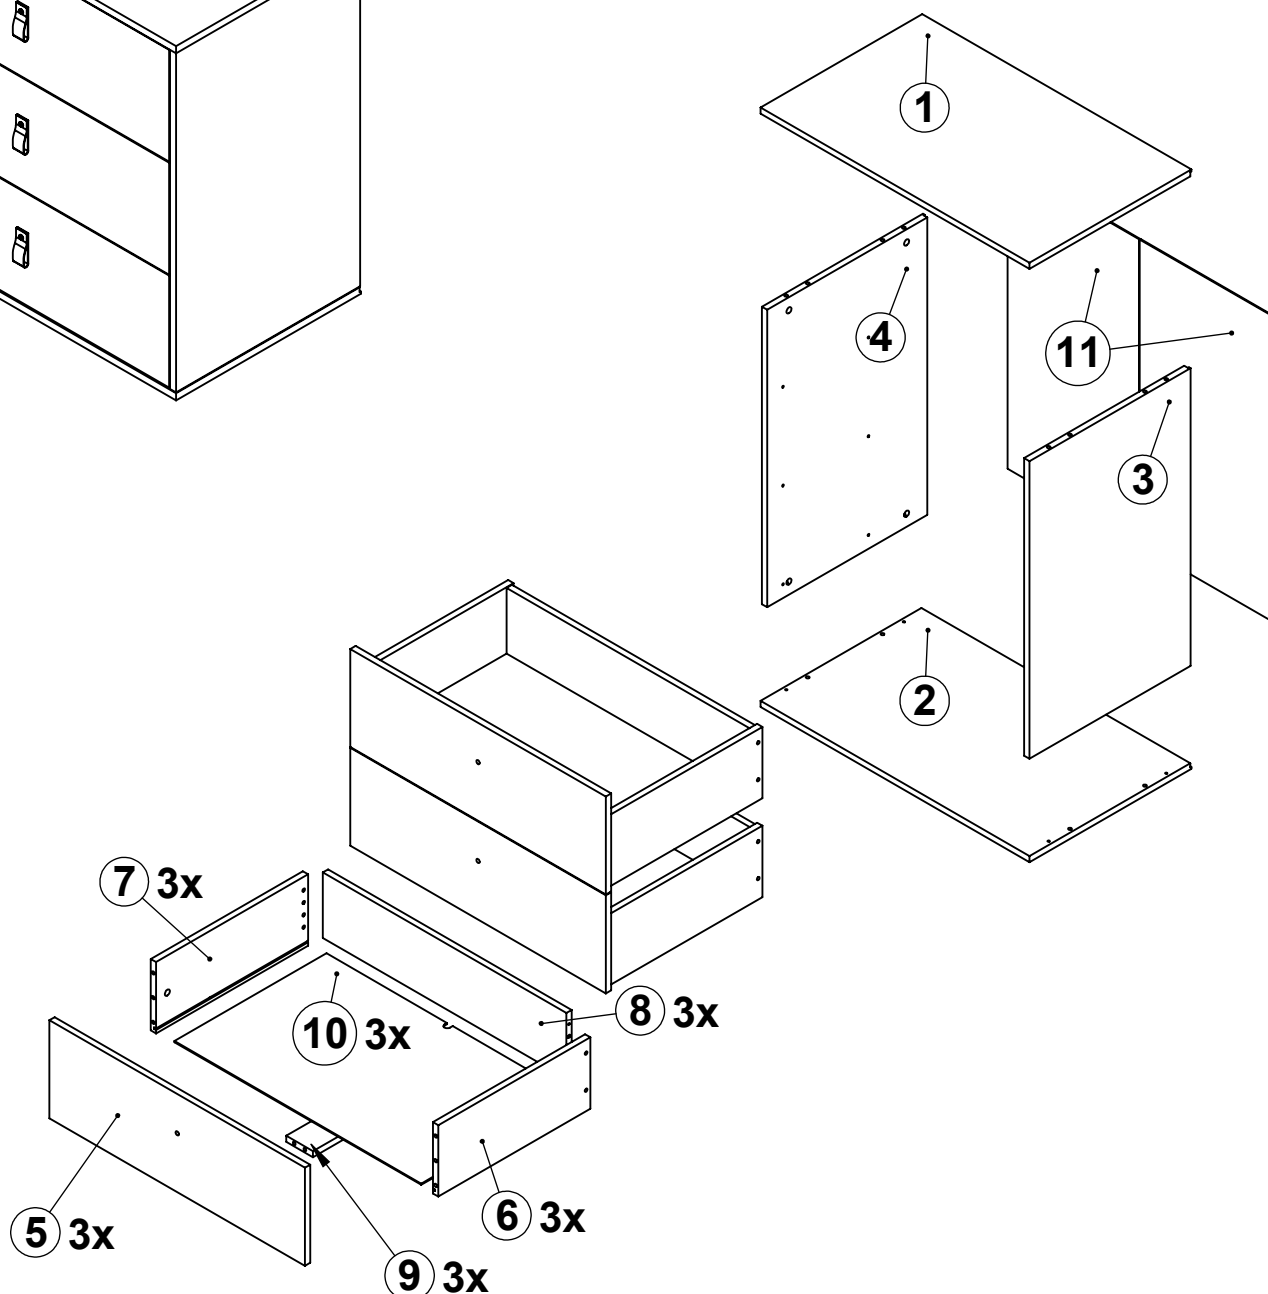

LUCAS

001 / 21/07/2023

DRESSER 3 DRAWERS HHS

ART CODE: 450 23 201

bopita®

"BOPITA"
LION INTERNATIONAL B.V.
ENERGIEWEG 1
6662 NS ELST GLD
NEDERLAND
www.bopita.com

		8x30 	7x50 	6x13 		4x12 	
A x 17	B x 17	C x 35	D x 15	E x 12	F x 42	G x 3	H x 3
							
I x 1	J x 4	K x 3	L x 3	IMBUS			

BEFORE ASSEMBLY

STEP - 1

Ax8

Bx8

8x30

Cx8

STEP - 2

STEP - 3

1x1

STEP - 4

Fx24

Jx4

L1=L2

STEP - 5

Kx3

Lx3